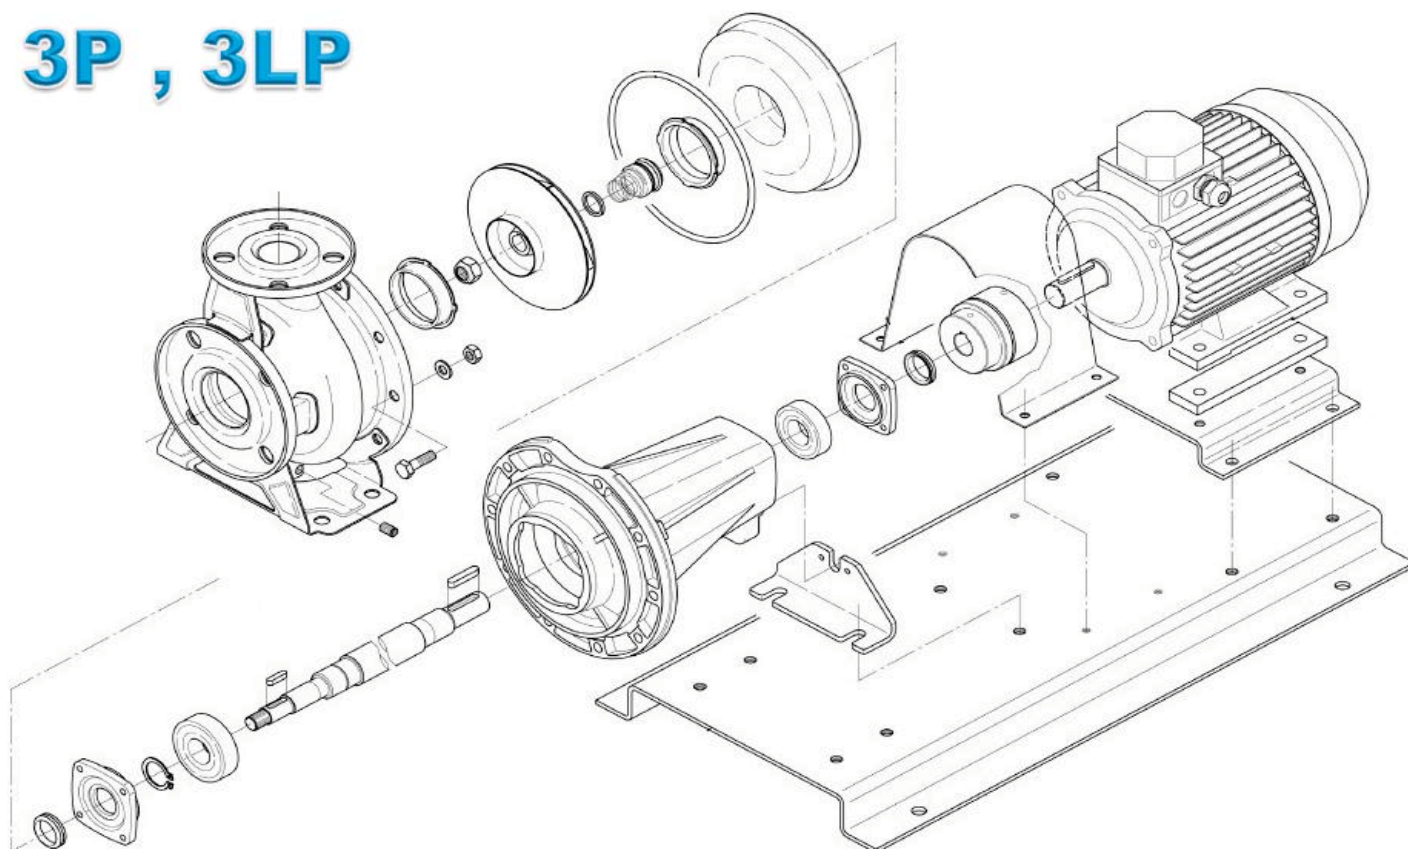

3P , 3LP

AQUACENTRUM SK s.r.o. Žilinská 49 921 01 PIEŠŤANY

tel: +421 33 7944555 , fax: + 421 7944444 e-mail : aquacentrum@aquacentrum.sk www.aquacentrum.sk