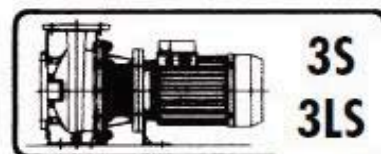

Kompleté čerpadlo s motorom

Monoblokové prevedenie so štandardným motorom a spojkou

Čerpadlo má štandardný motor s voľným koncom hriadeľa a krútiaci moment je prenášaný do hydraulického časti cez spojkou .

Čerpadlá 3S je možné dodať aj v prevedení ATEX ,(ATEX II2GEXDIIBT4) ako komplet .