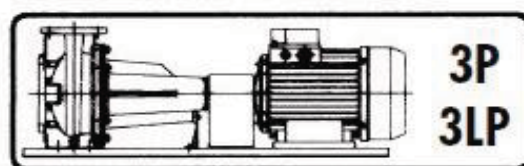

3SF , 3LSF **sada náhradných dielov**

čerpadlo - 3P , 3LP

3P - AISI 304

3LP - AISI 316

Kompleté čerpadlo na základovej doske s motorom

Kozlíkové prevedenie so štandardným motorom a flexi spojkou

Čerpadlo má štandardný motor s voľným koncom hriadeľa a krútiaci moment je prenášaný pomocou flexibilnej spojky .