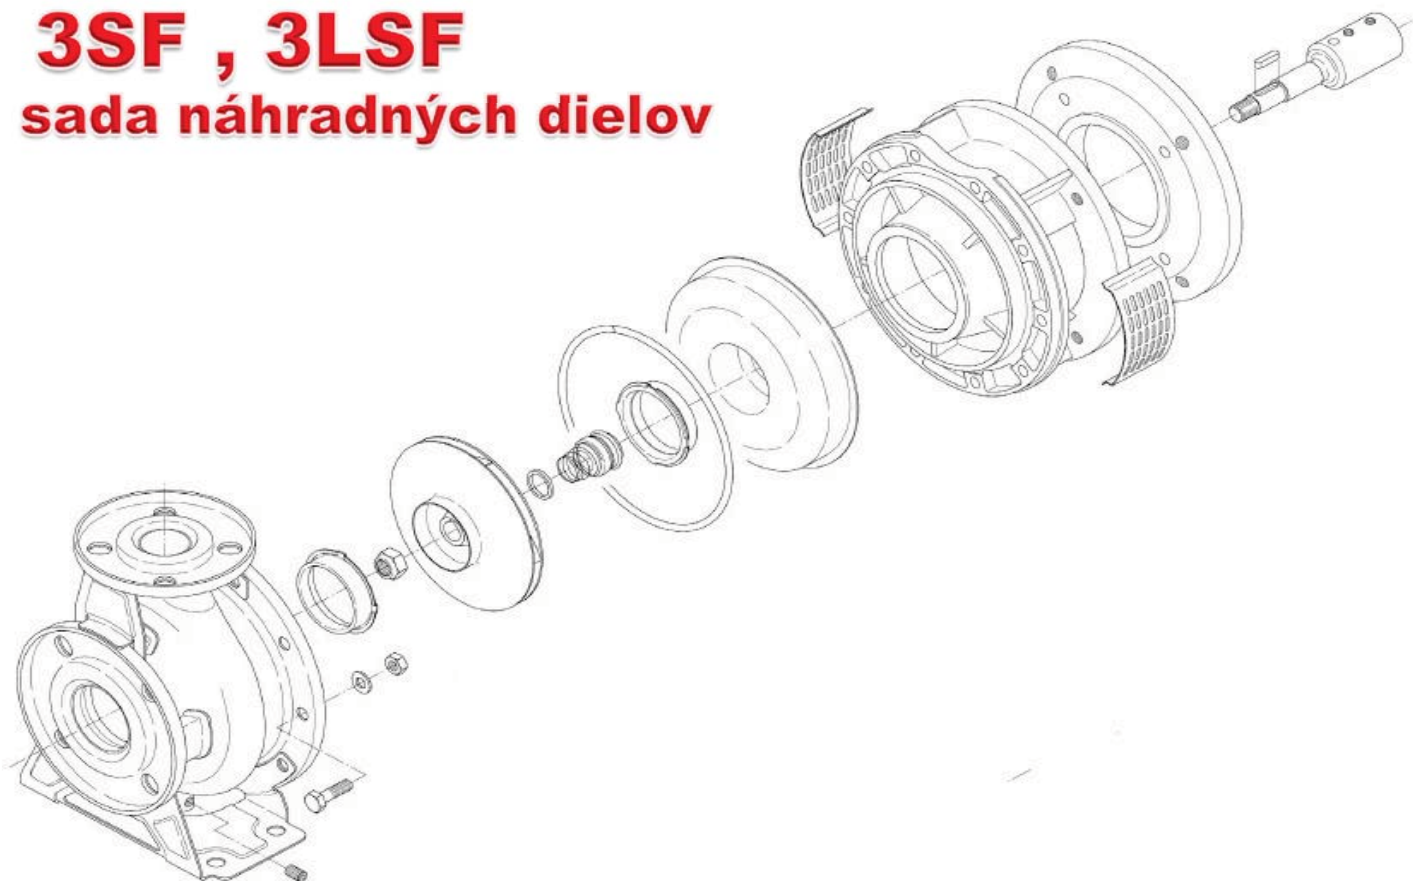

3SF , 3LSF **sada náhradných dielov**