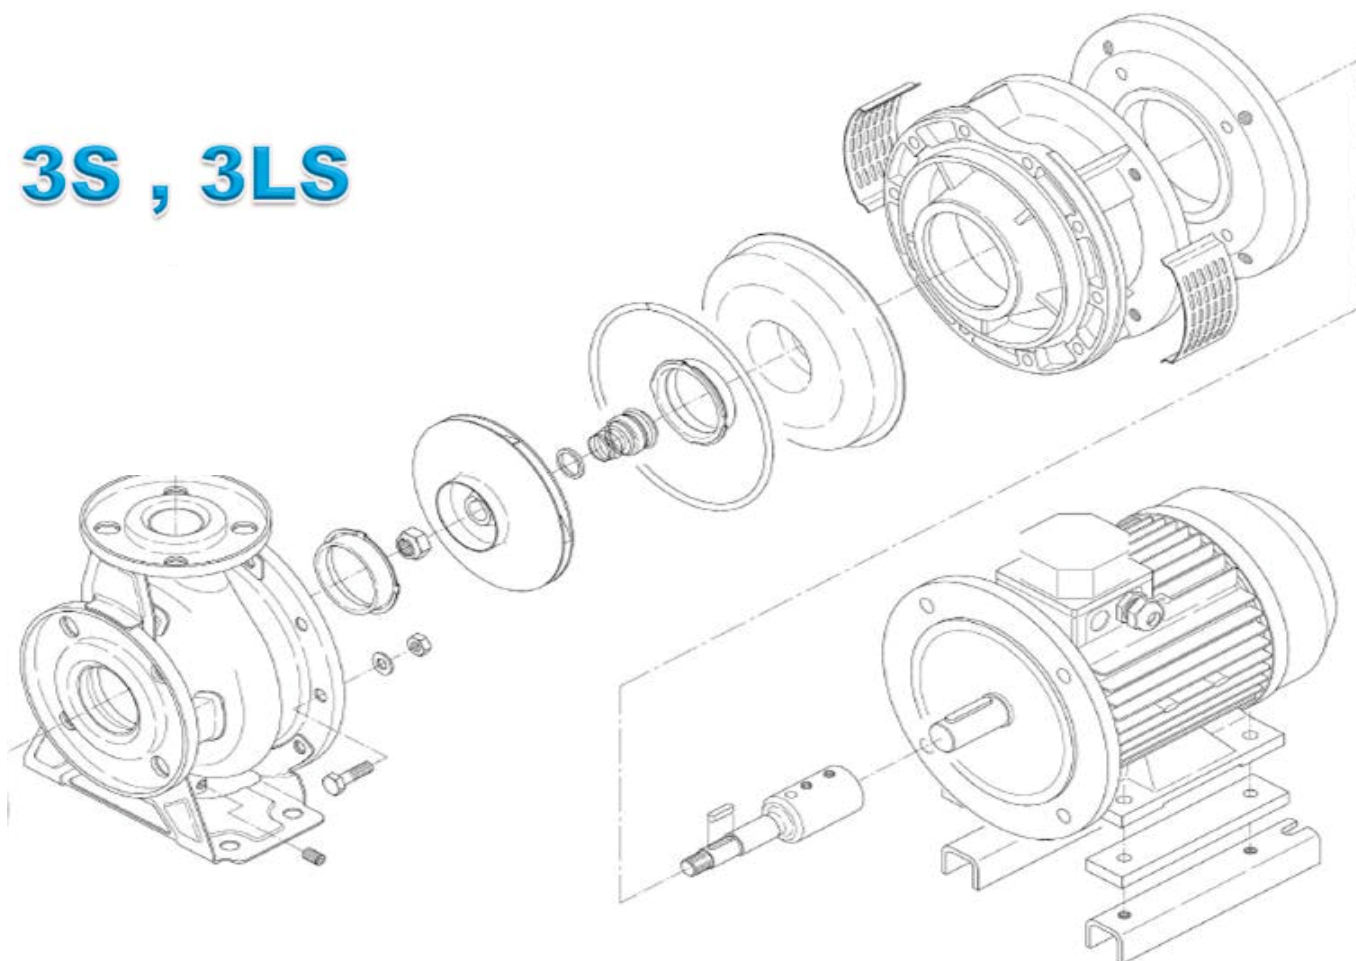

čerpadlo - 3S , 3LS

3S - AISI 304

3LS - AISI 316

Kompleté čerpadlo s motorom

Monoblokové prevedenie so štandardným motorom a spojkou

Čerpadlo má štandardný motor s voľným koncom hriadeľa a krútiaci moment je prenášaný do hydraulického časti cez spojkou .

Čerpadlá 3S je možné dodať aj v prevedení ATEX ,(ATEX II2GEXDIIBT4) ako komplet .

3S , 3LS