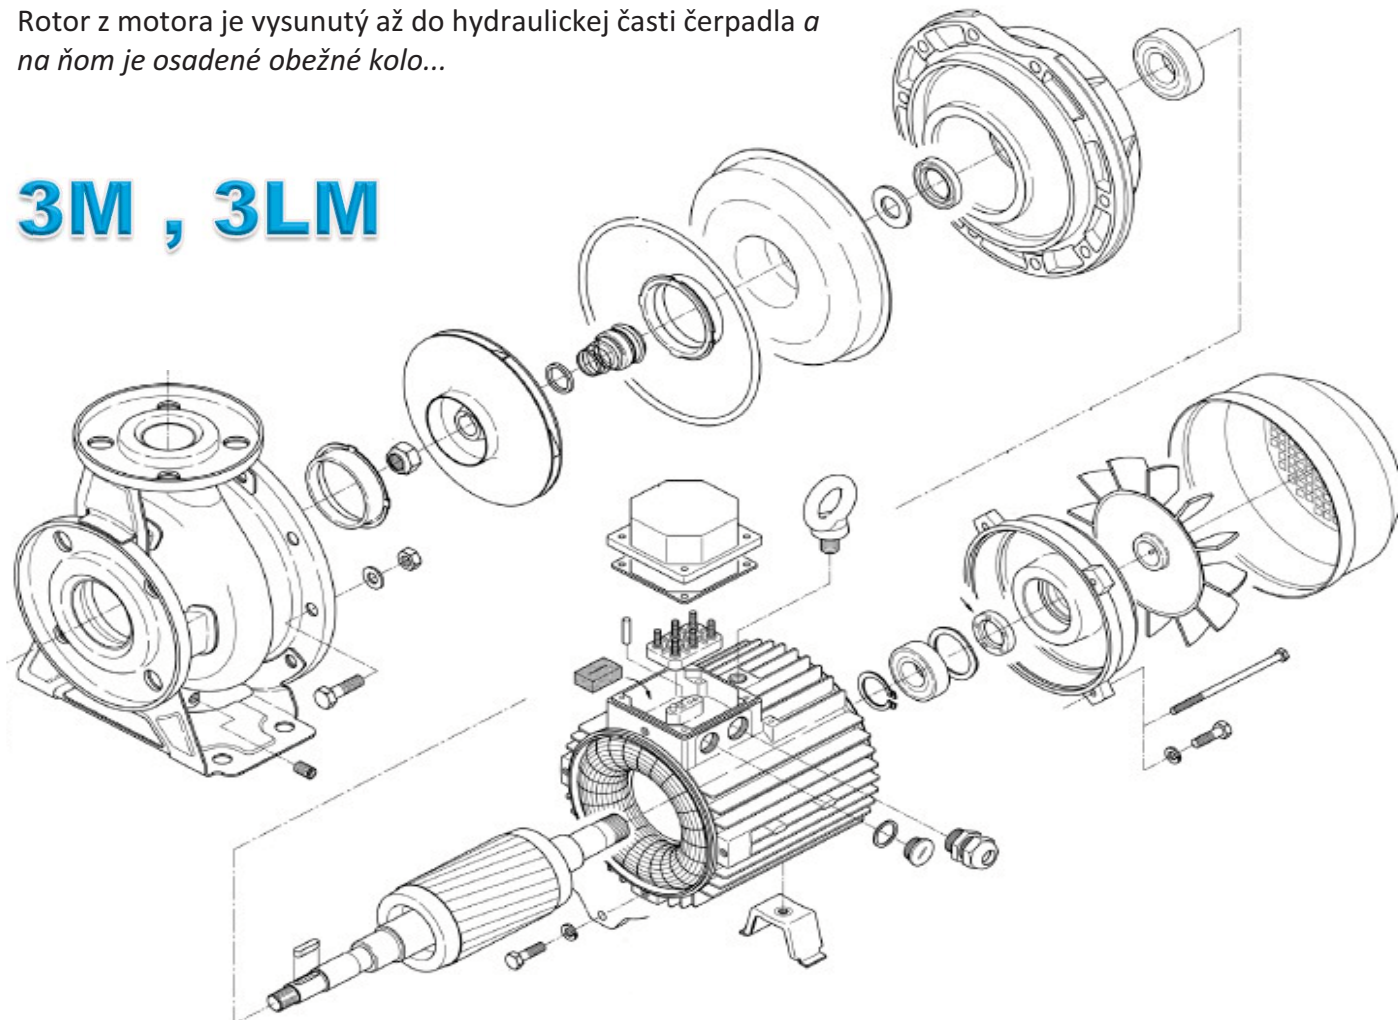

Rotor z motora je vysunutý až do hydraulickej časti čerpadla a na ňom je osadené obežné kolo...

3M , 3LM

čerpadlo - 3S , 3LS

3S - AISI 304

3LS - AISI 316

Kompleté čerpadlo s motorom

Monoblokové prevedenie so štandardným motorom a spojkou

Čerpadlo má štandardný motor s voľným koncom hriadeľa a krútiaci moment je prenášaný do hydraulického časti cez spojkou .

Čerpadlá 3S je možné dodať aj v prevedení ATEX ,(ATEX II2GEXDIIBT4) ako komplet .