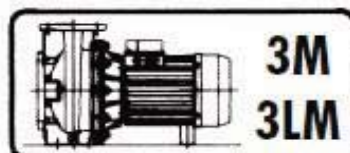

EBARA Séria 3

čerpadlo - 3M , 3LM

3M - AISI 304

3LM - AISI 316

Označenie triedy účinnosti motora
3M/E... trieda účinnosti IE2
3M/I ... trieda účinnosti IE3

Kompleté čerpadlo s motorom

Monoblokové prevedenie s predĺženým hriadeľom motora.